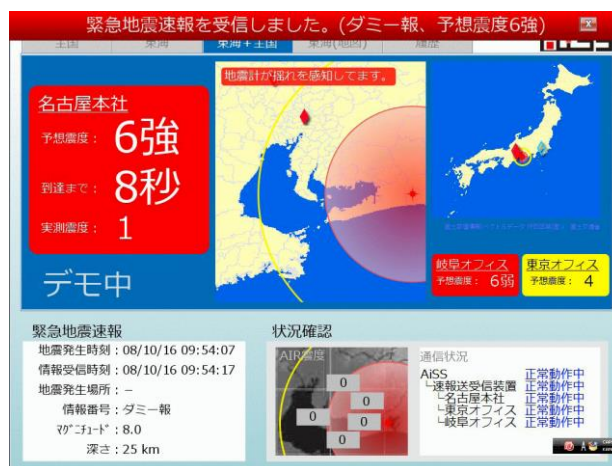

## 表示プログラム

- 予想震度や猶予時間、独自の観測データをリアルタイム表示