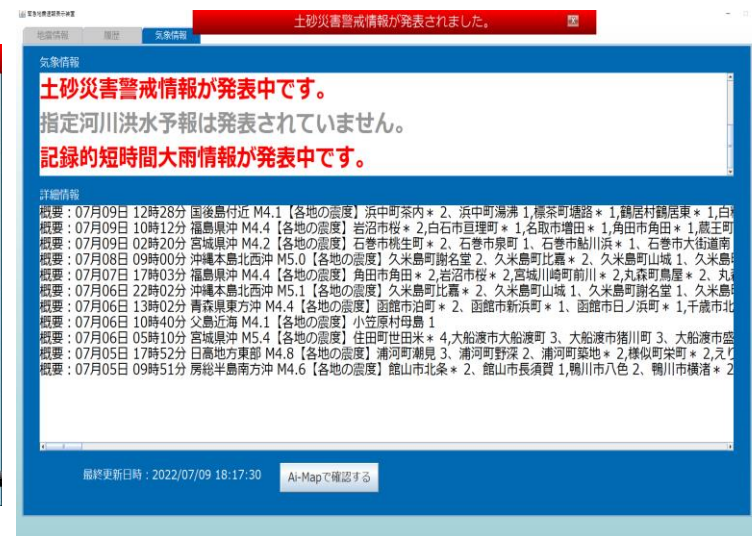

## 表示プログラム

- 予想震度や猶予時間、独自の観測データをリアルタイム表示