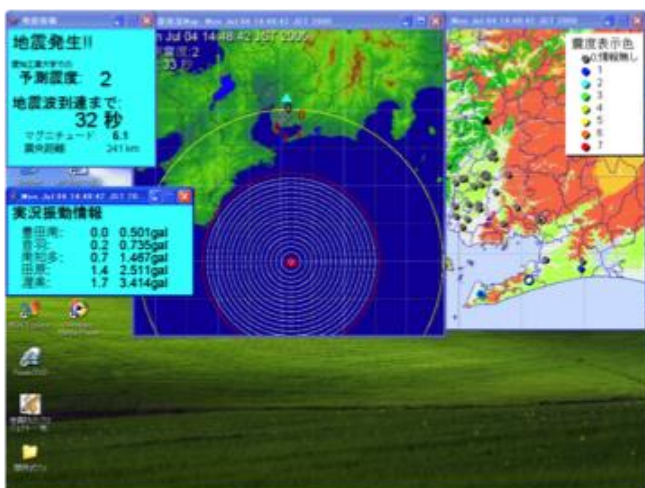

## 表示プログラム

- 予想震度や猶予時間、独自の観測データをリアルタイム表示